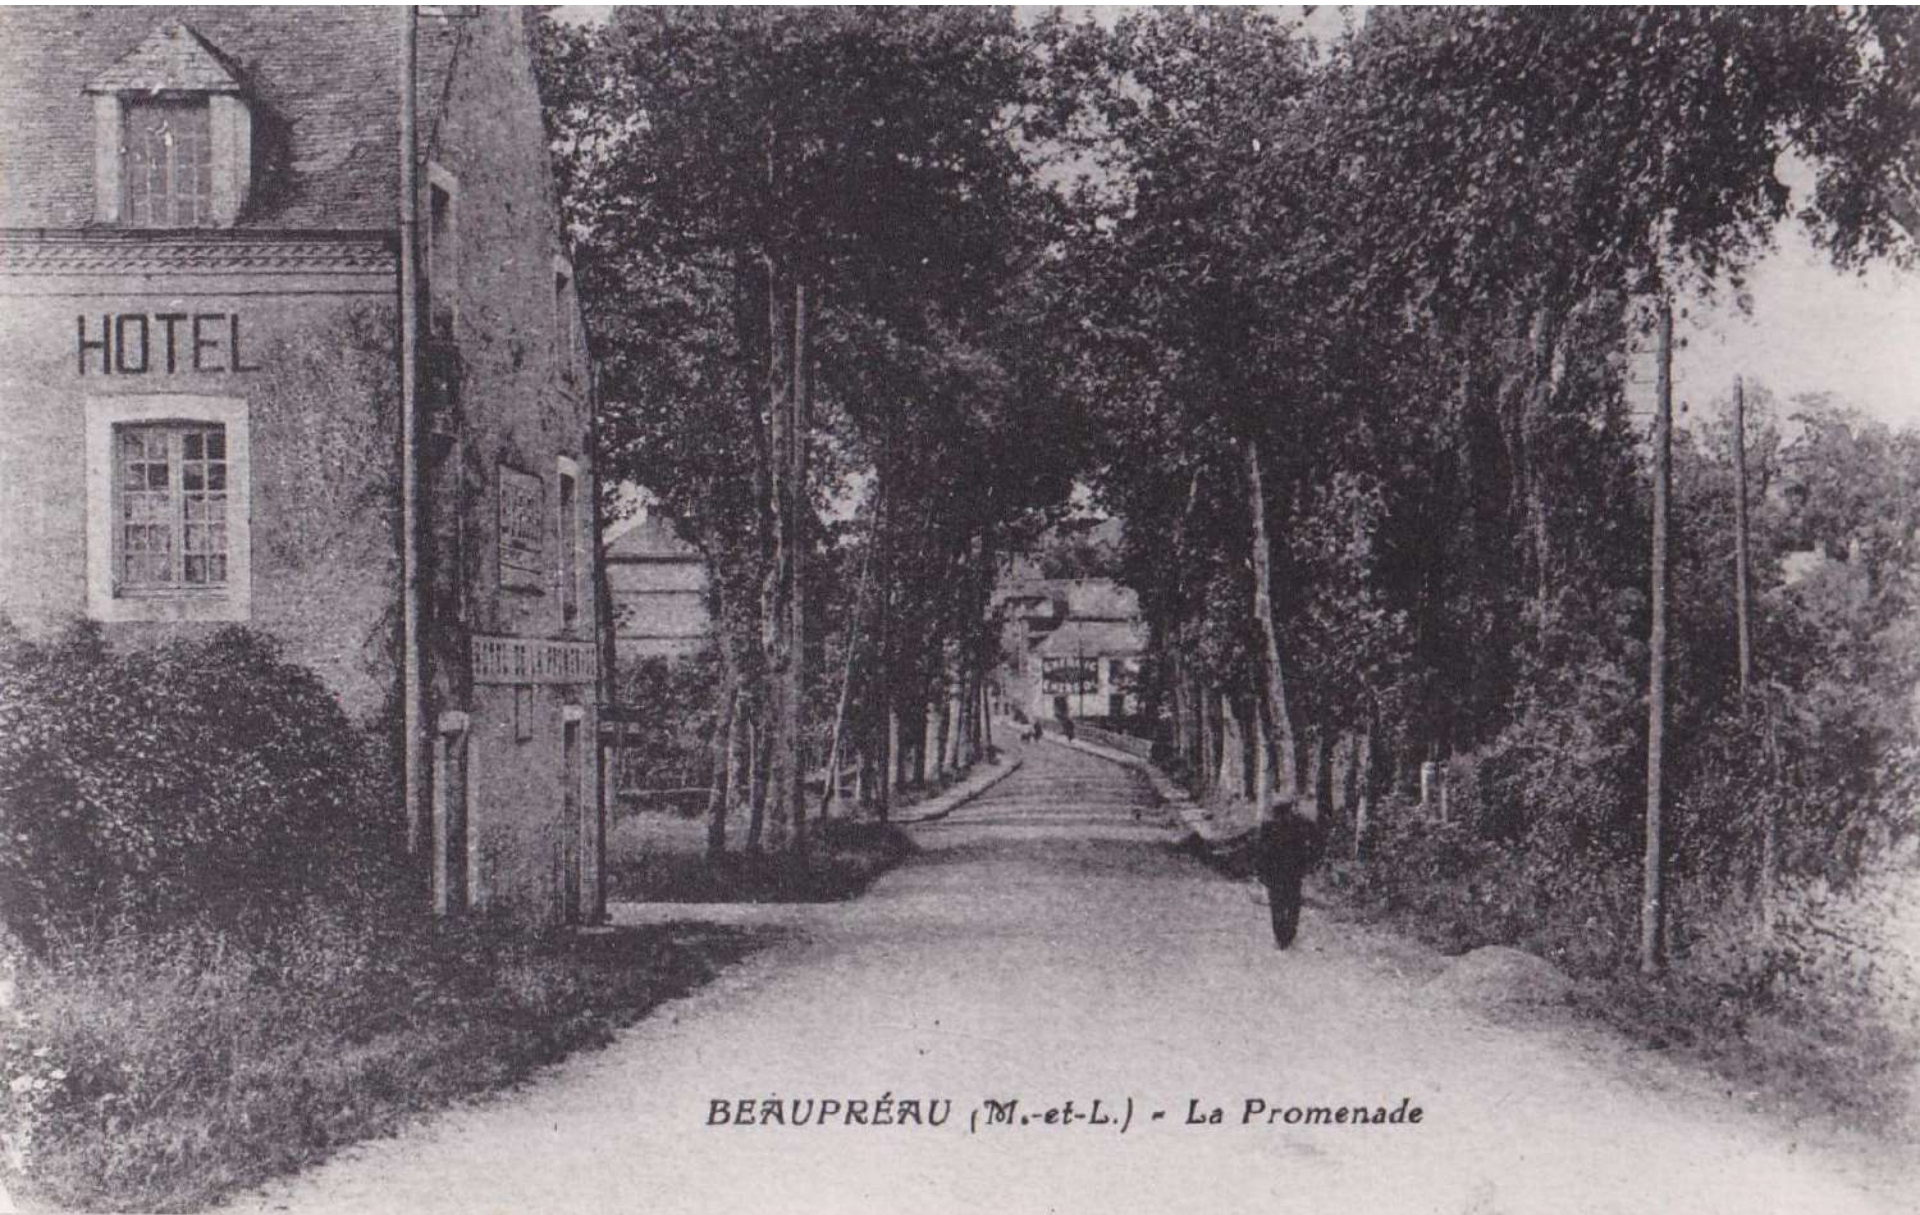

Places – rues - commerces

BEAUPRÉAU (M.-et-L.) - La Promenade