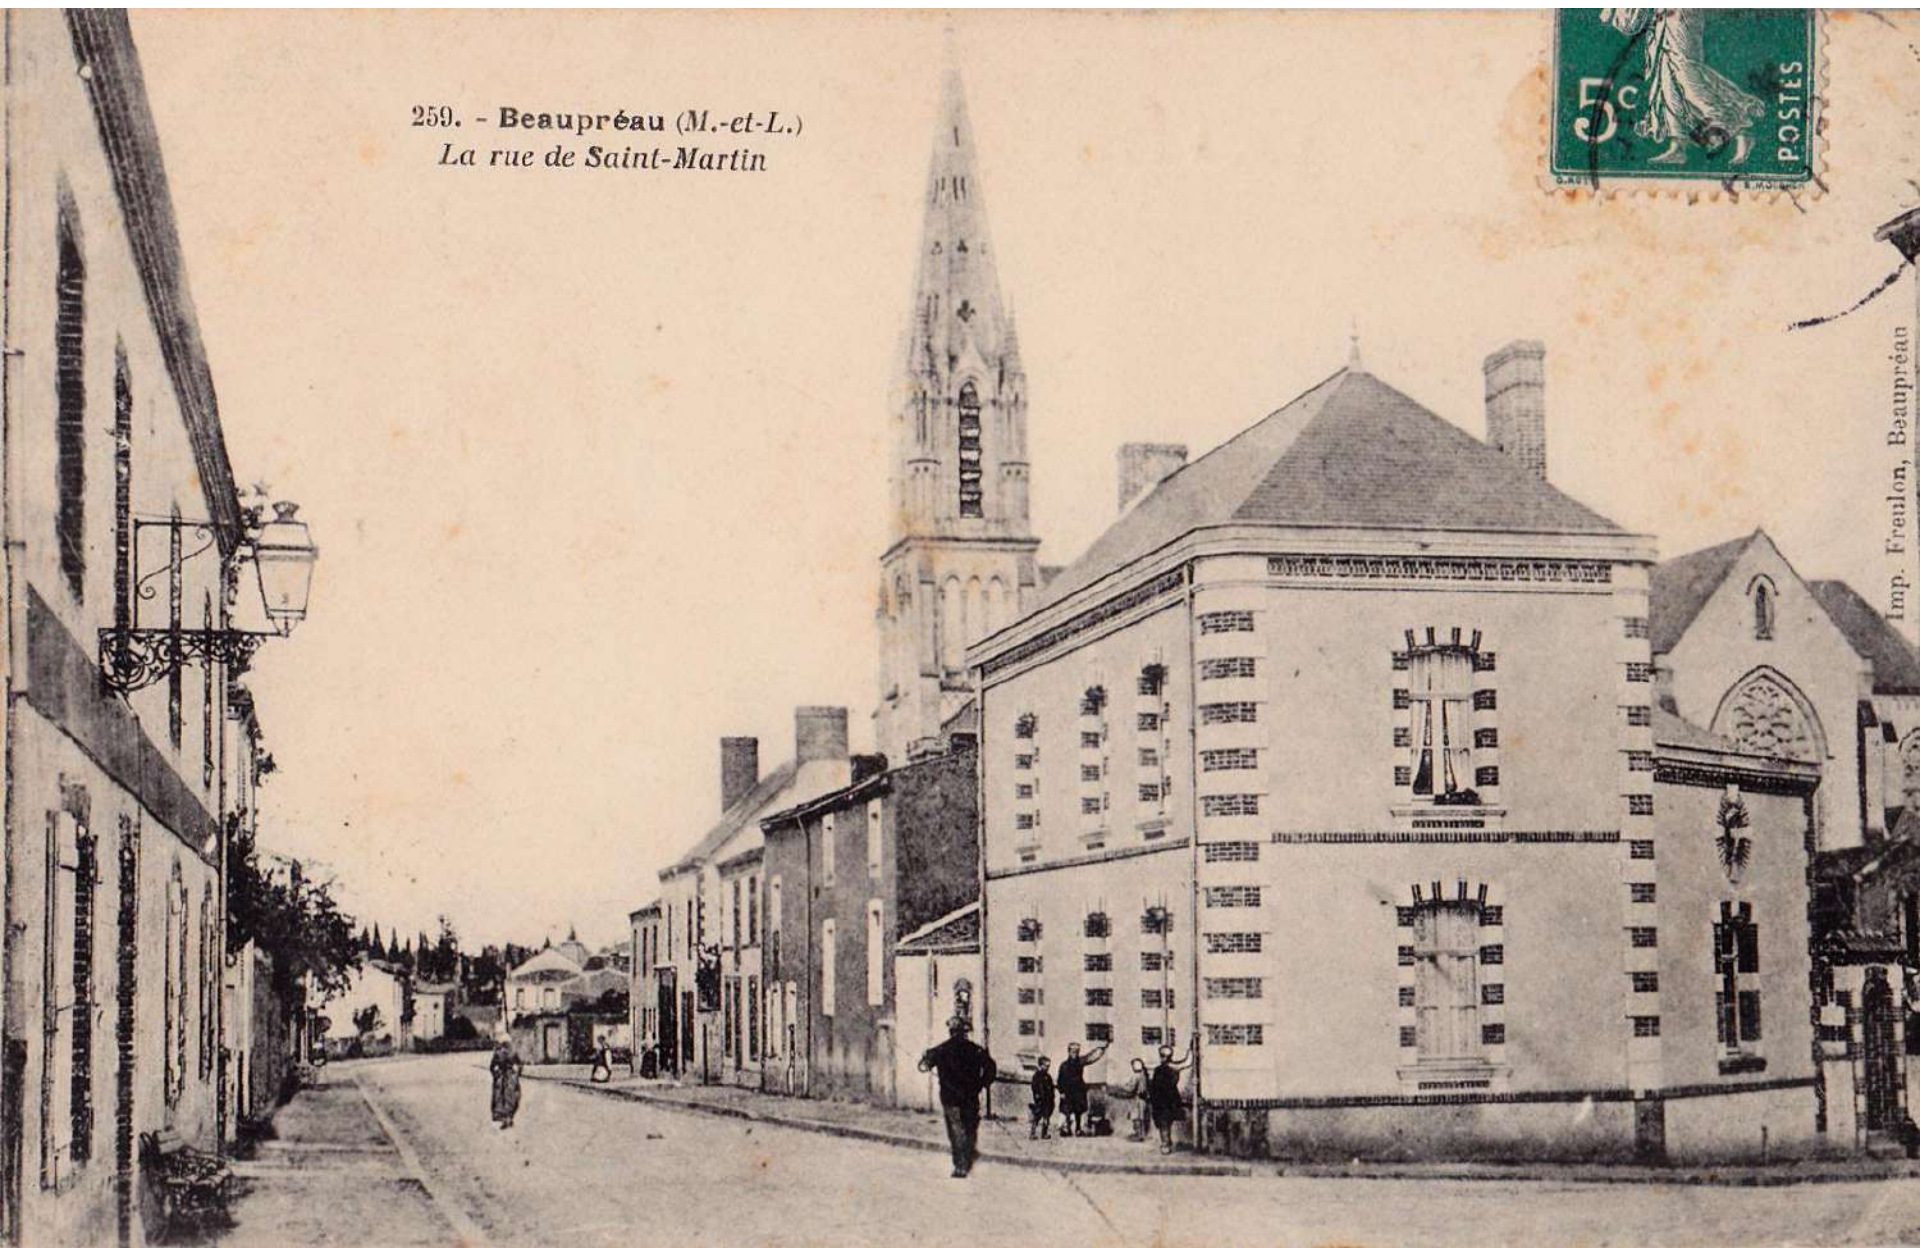

259. - Beaupréau (M.-et-L.)
La rue de Saint-Martin

Imp. Freulon, Beaupréau