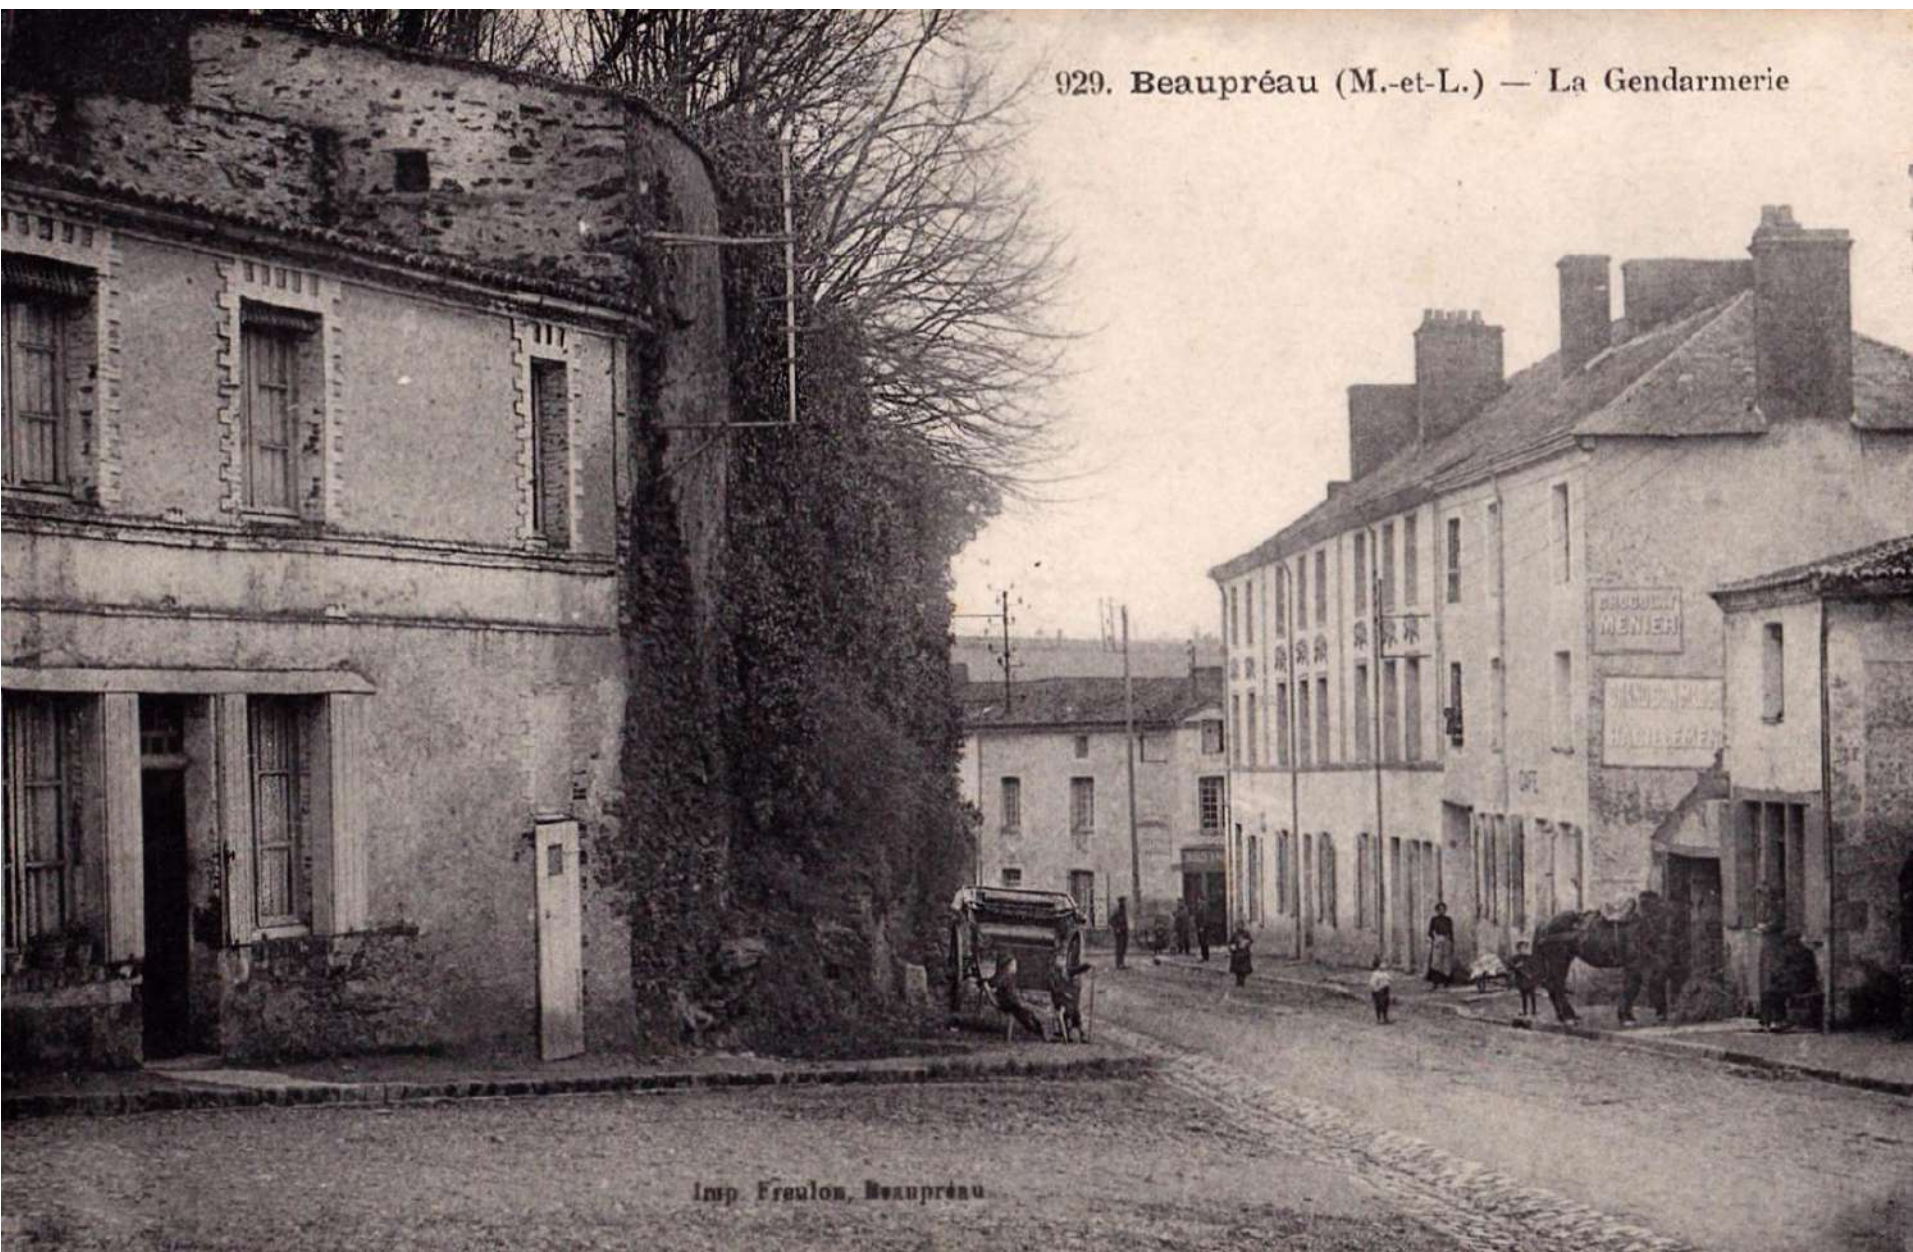

929. Beaupréau (M.-et-L.) — La Gendarmerie

Insp. Froulon, Beaupréau