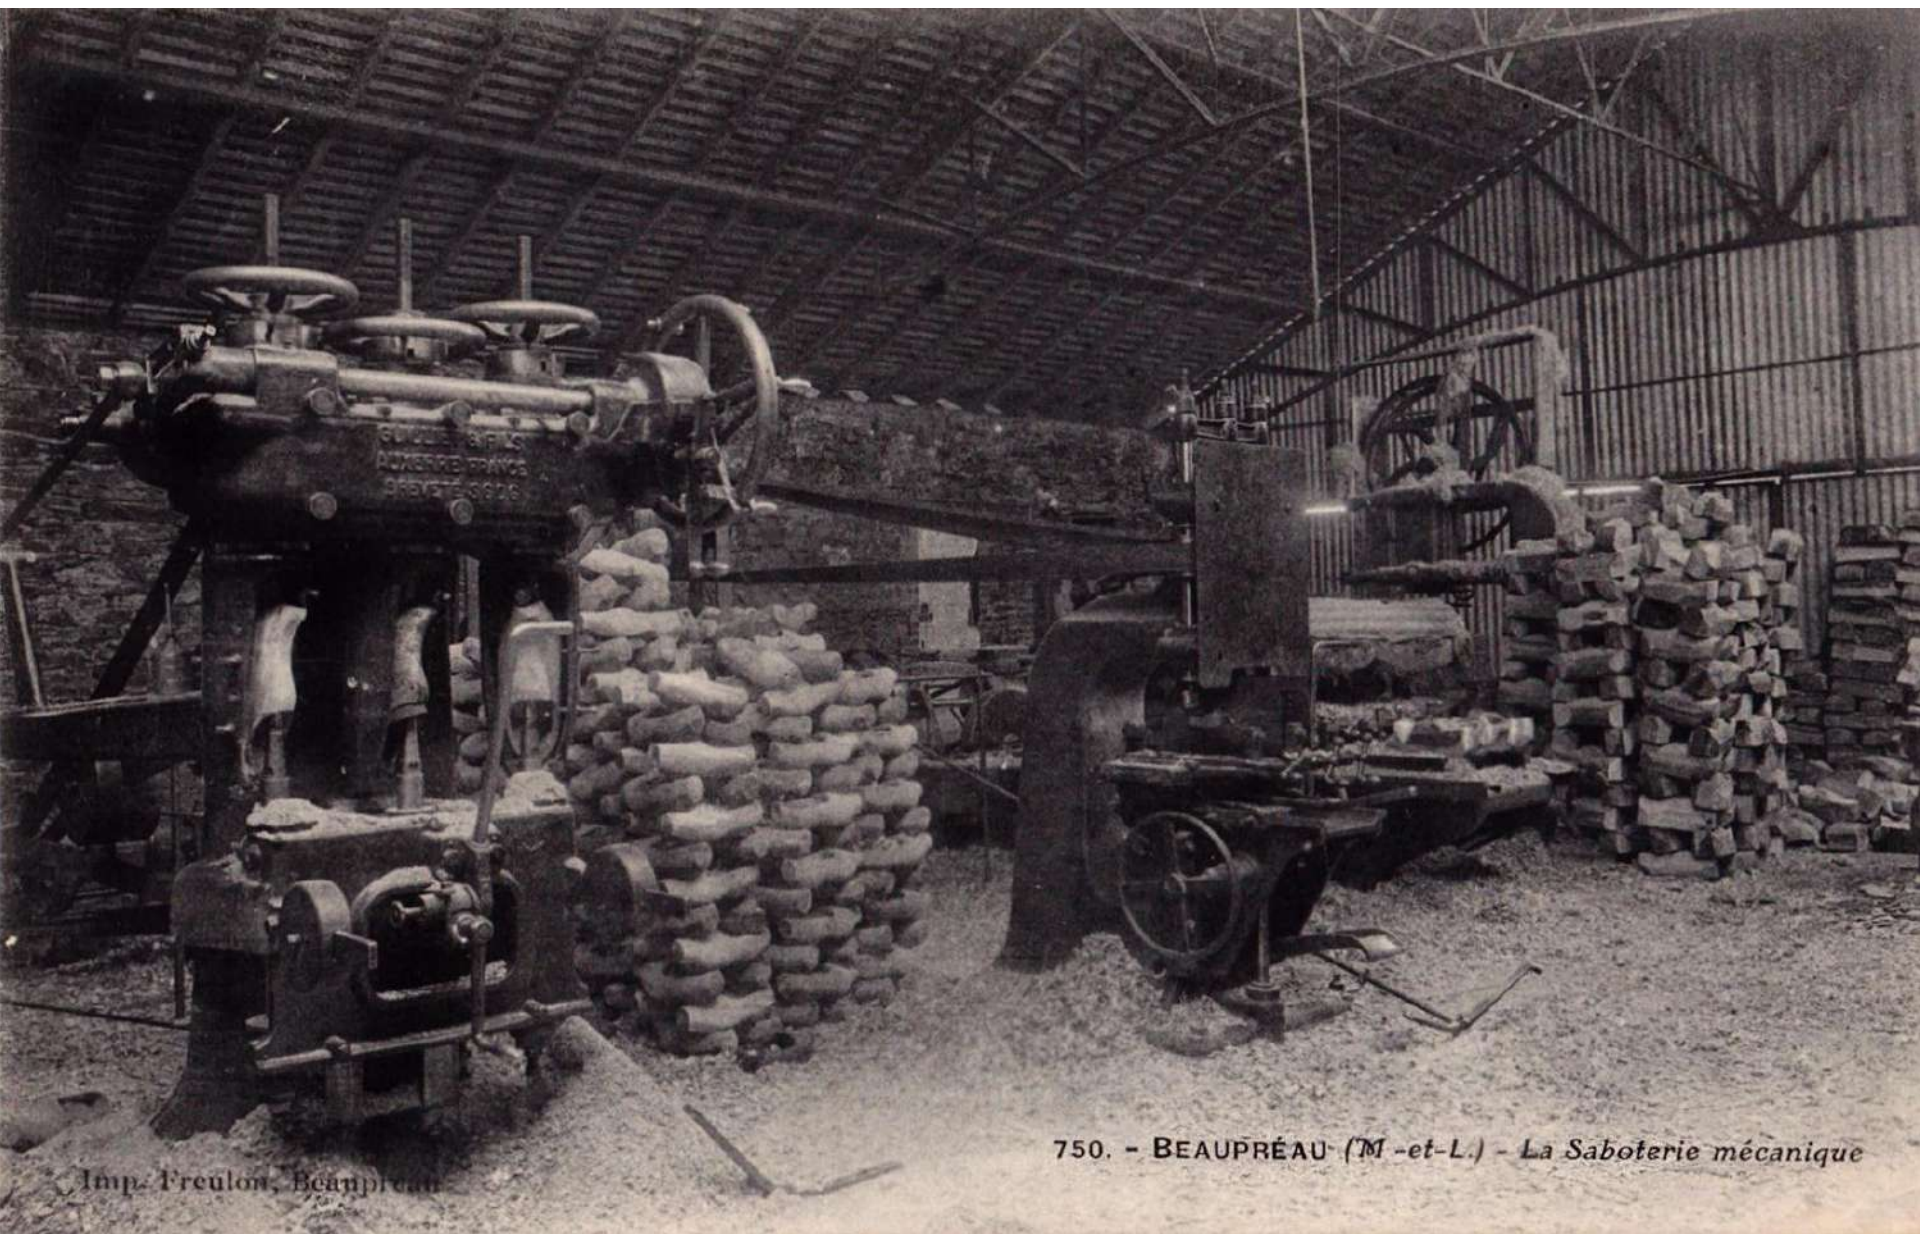

Imp. Freulon, Beaupréau

750. - BEAUPRÉAU (M-et-L.) - La Saboterie mécanique