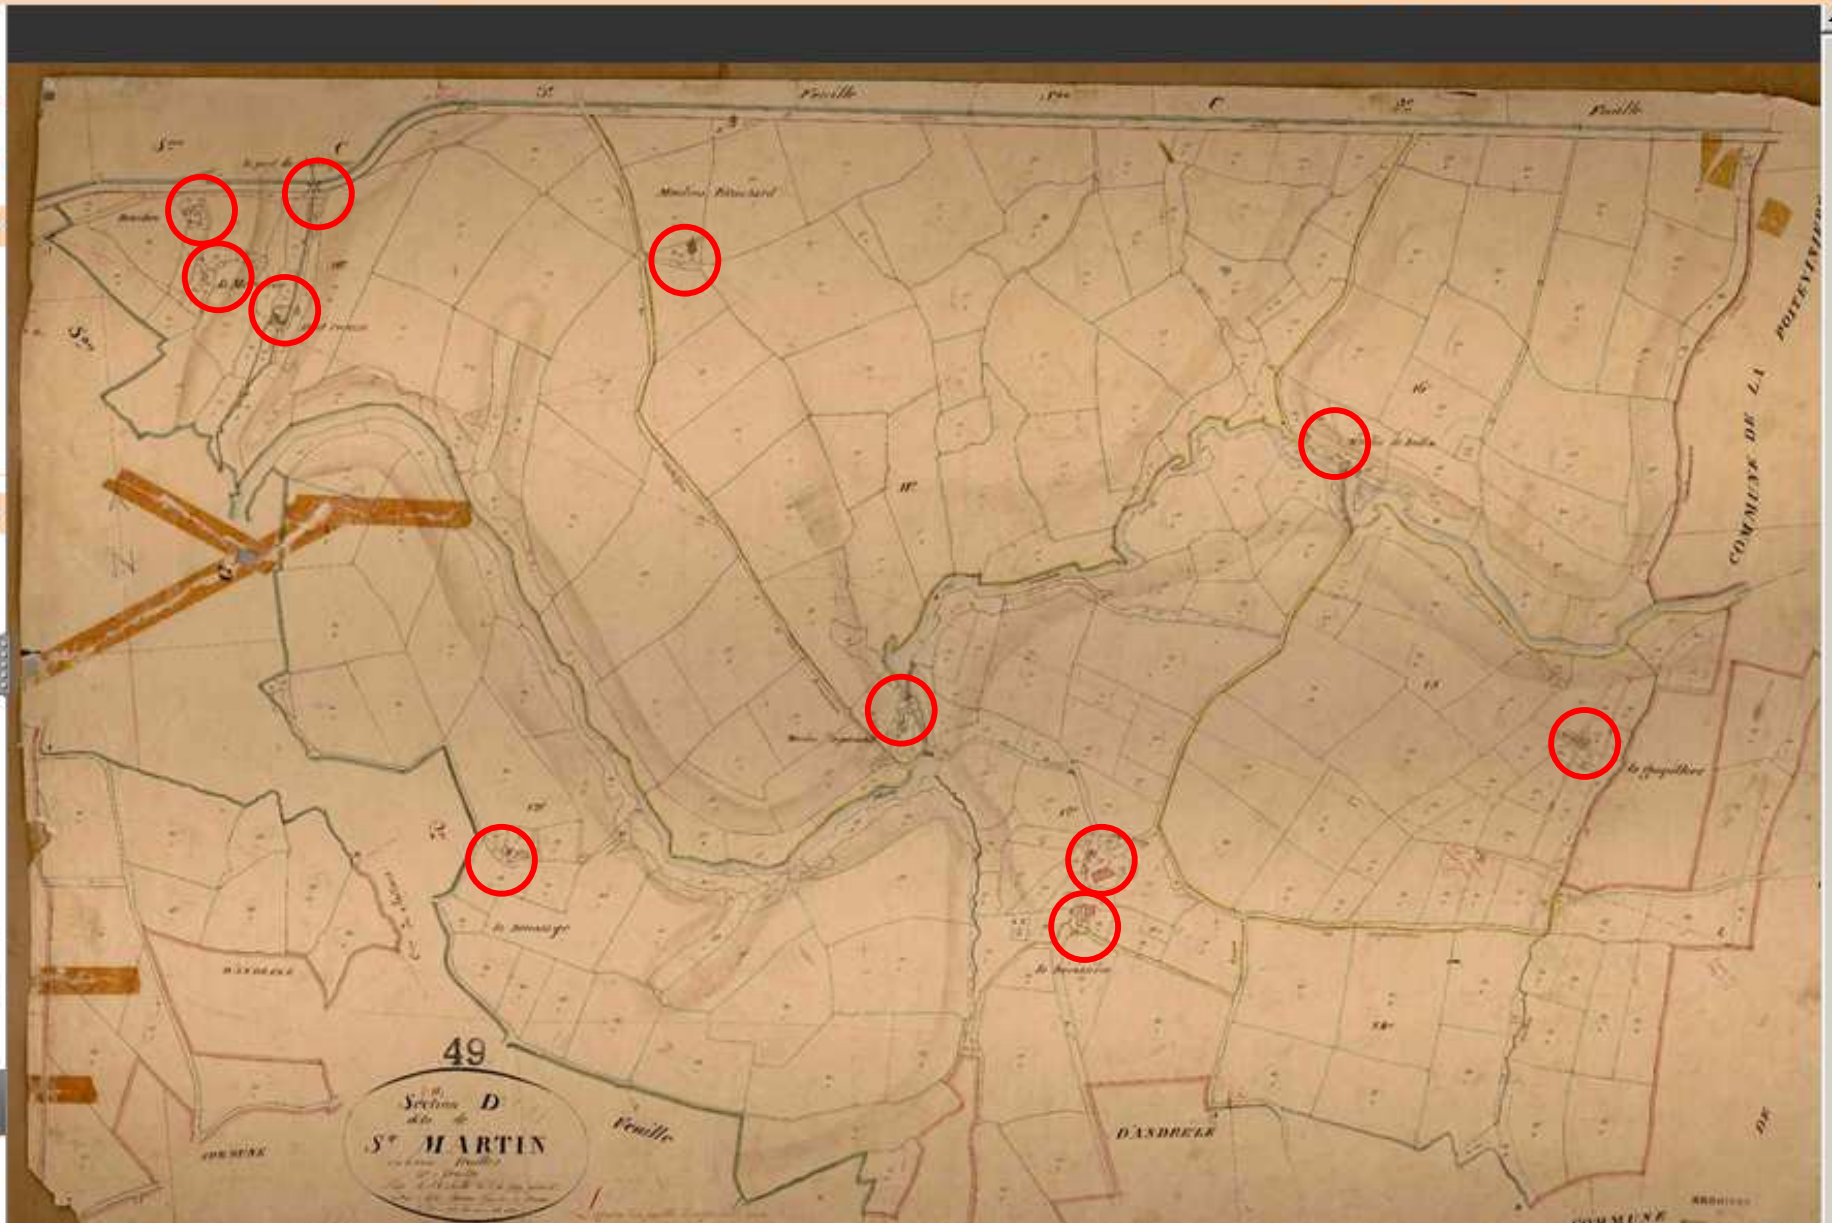

Retour à l'inventaire

Prévisualisation

Outils

Navigation and tool icons: zoom in/out, pan, print, full page, refresh, lock, negative, luminosity, contrast, search, home, back, forward

Ajouter à l'album

Les documents numérisés ne peuvent pas être utilisés à des fins commerciales sans autorisation des Archives départementales de Maine-et-Loire et le paiement d'un droit de reproduction.