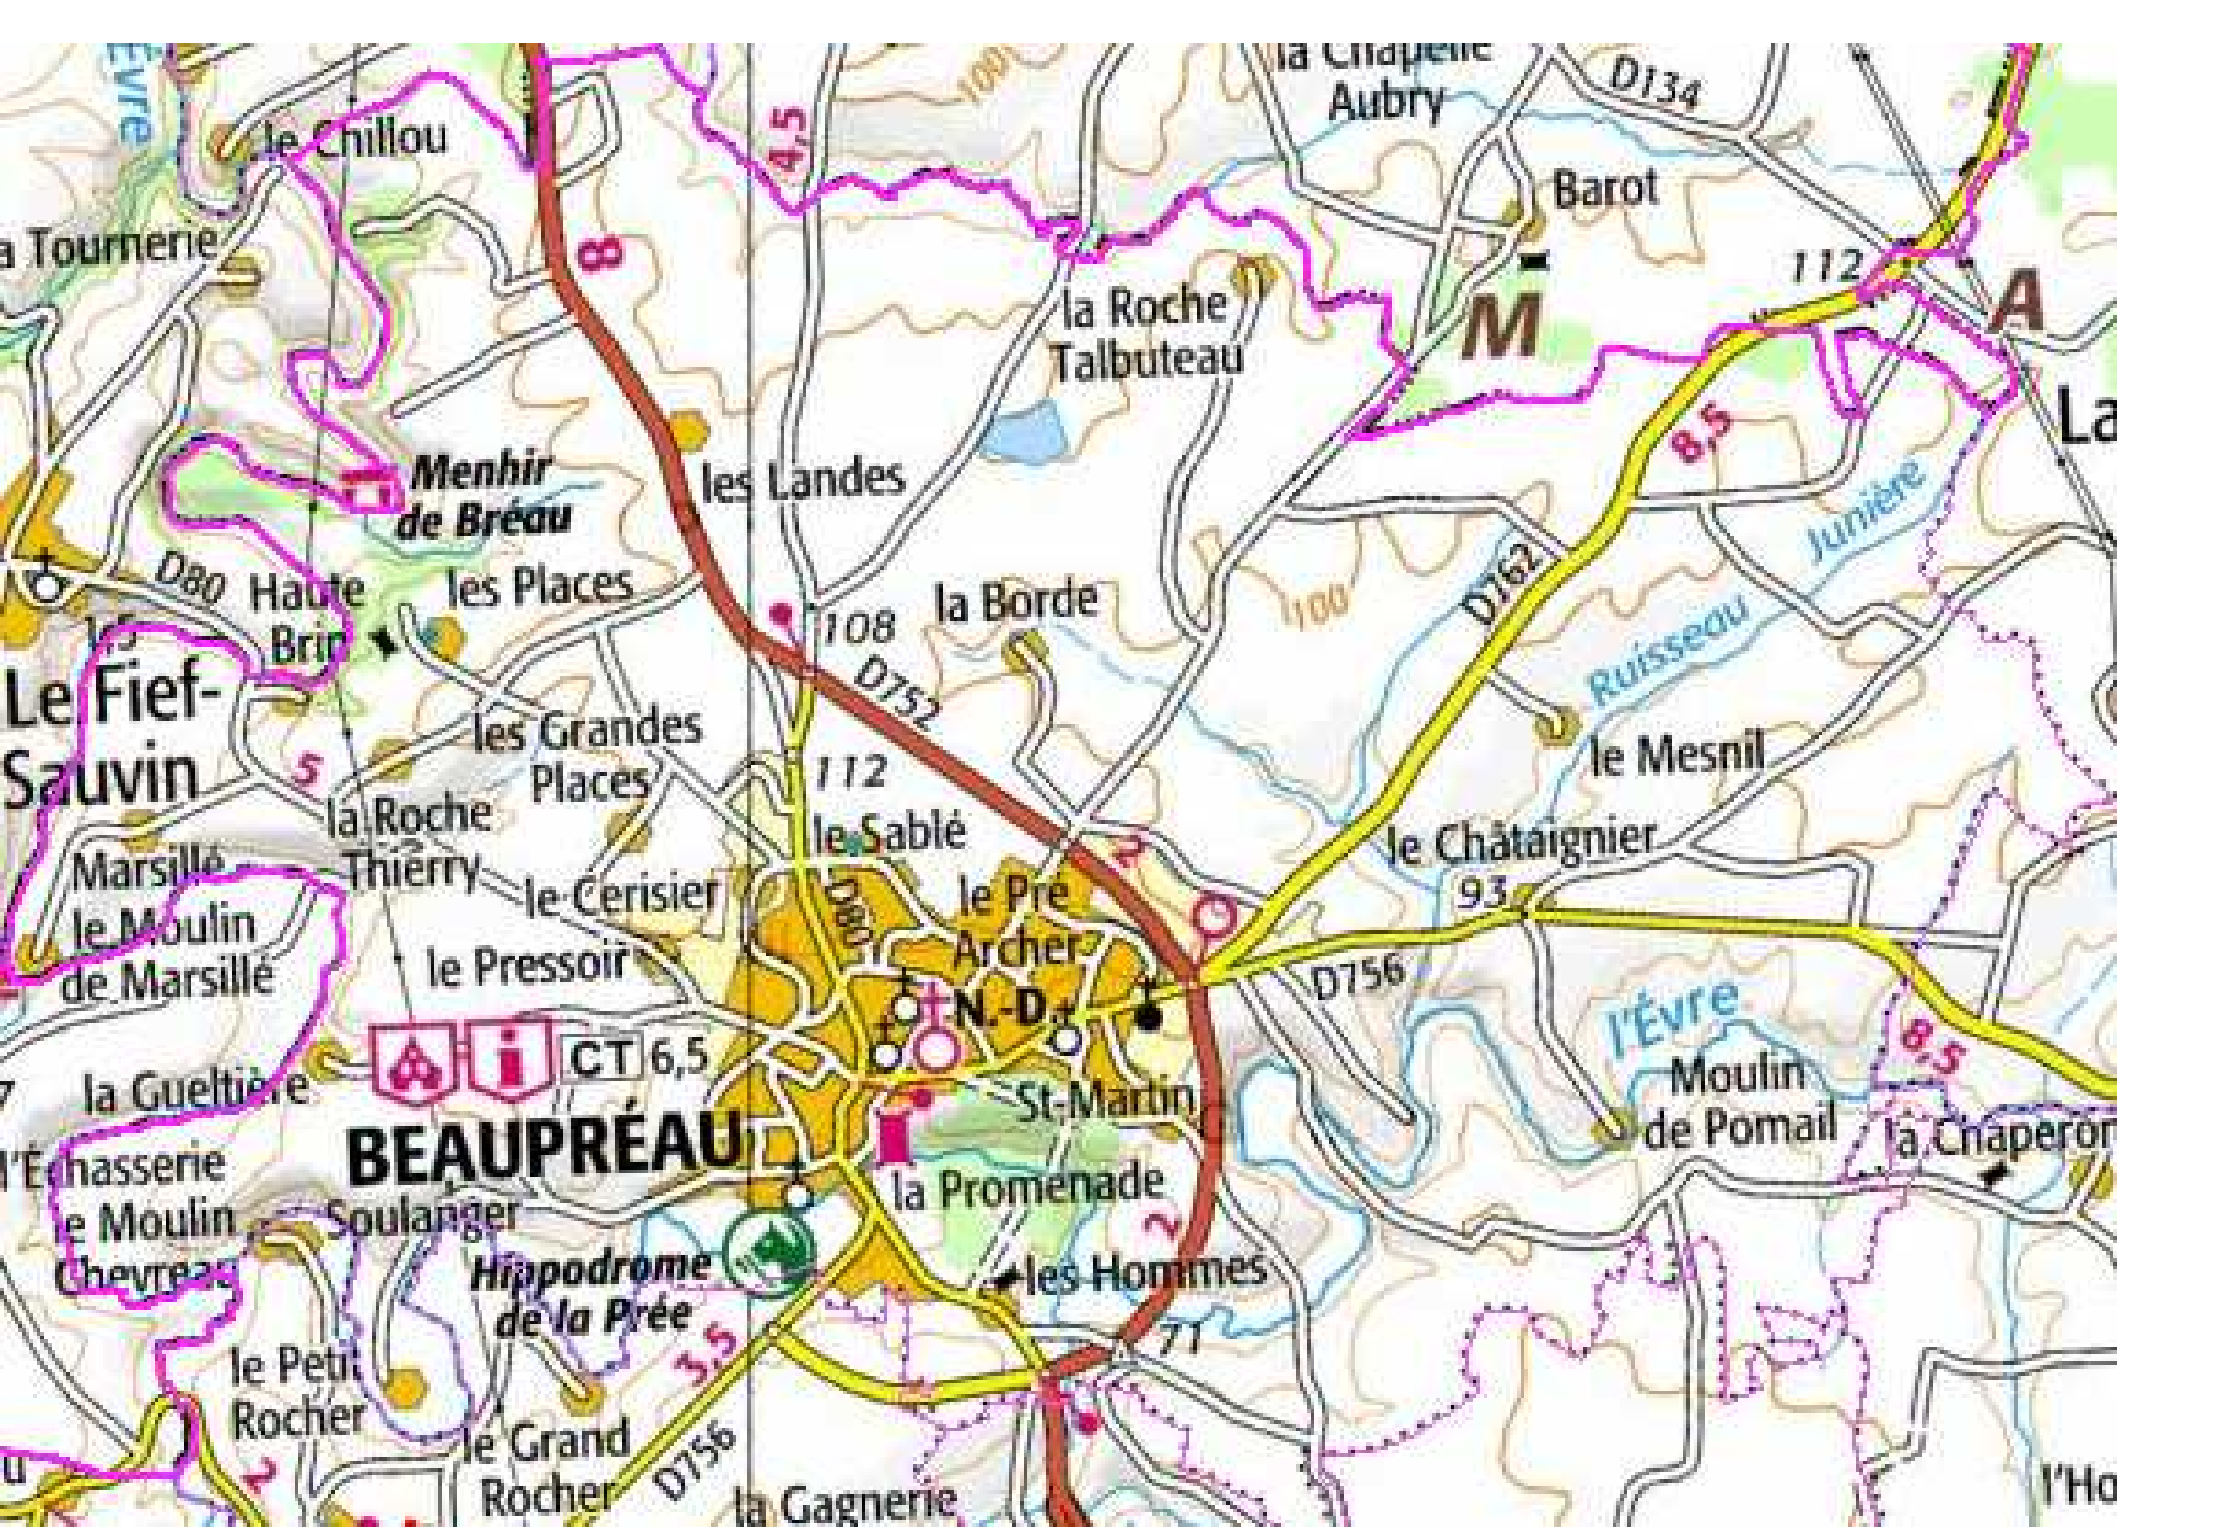

Les documents numérisés ne peuvent pas être utilisés à des fins commerciales sans autorisation des Archives départementales de Maine-et-Loire et le paiement d'un droit de reproduction.

Position 47°12'31"N 0°58'45"E